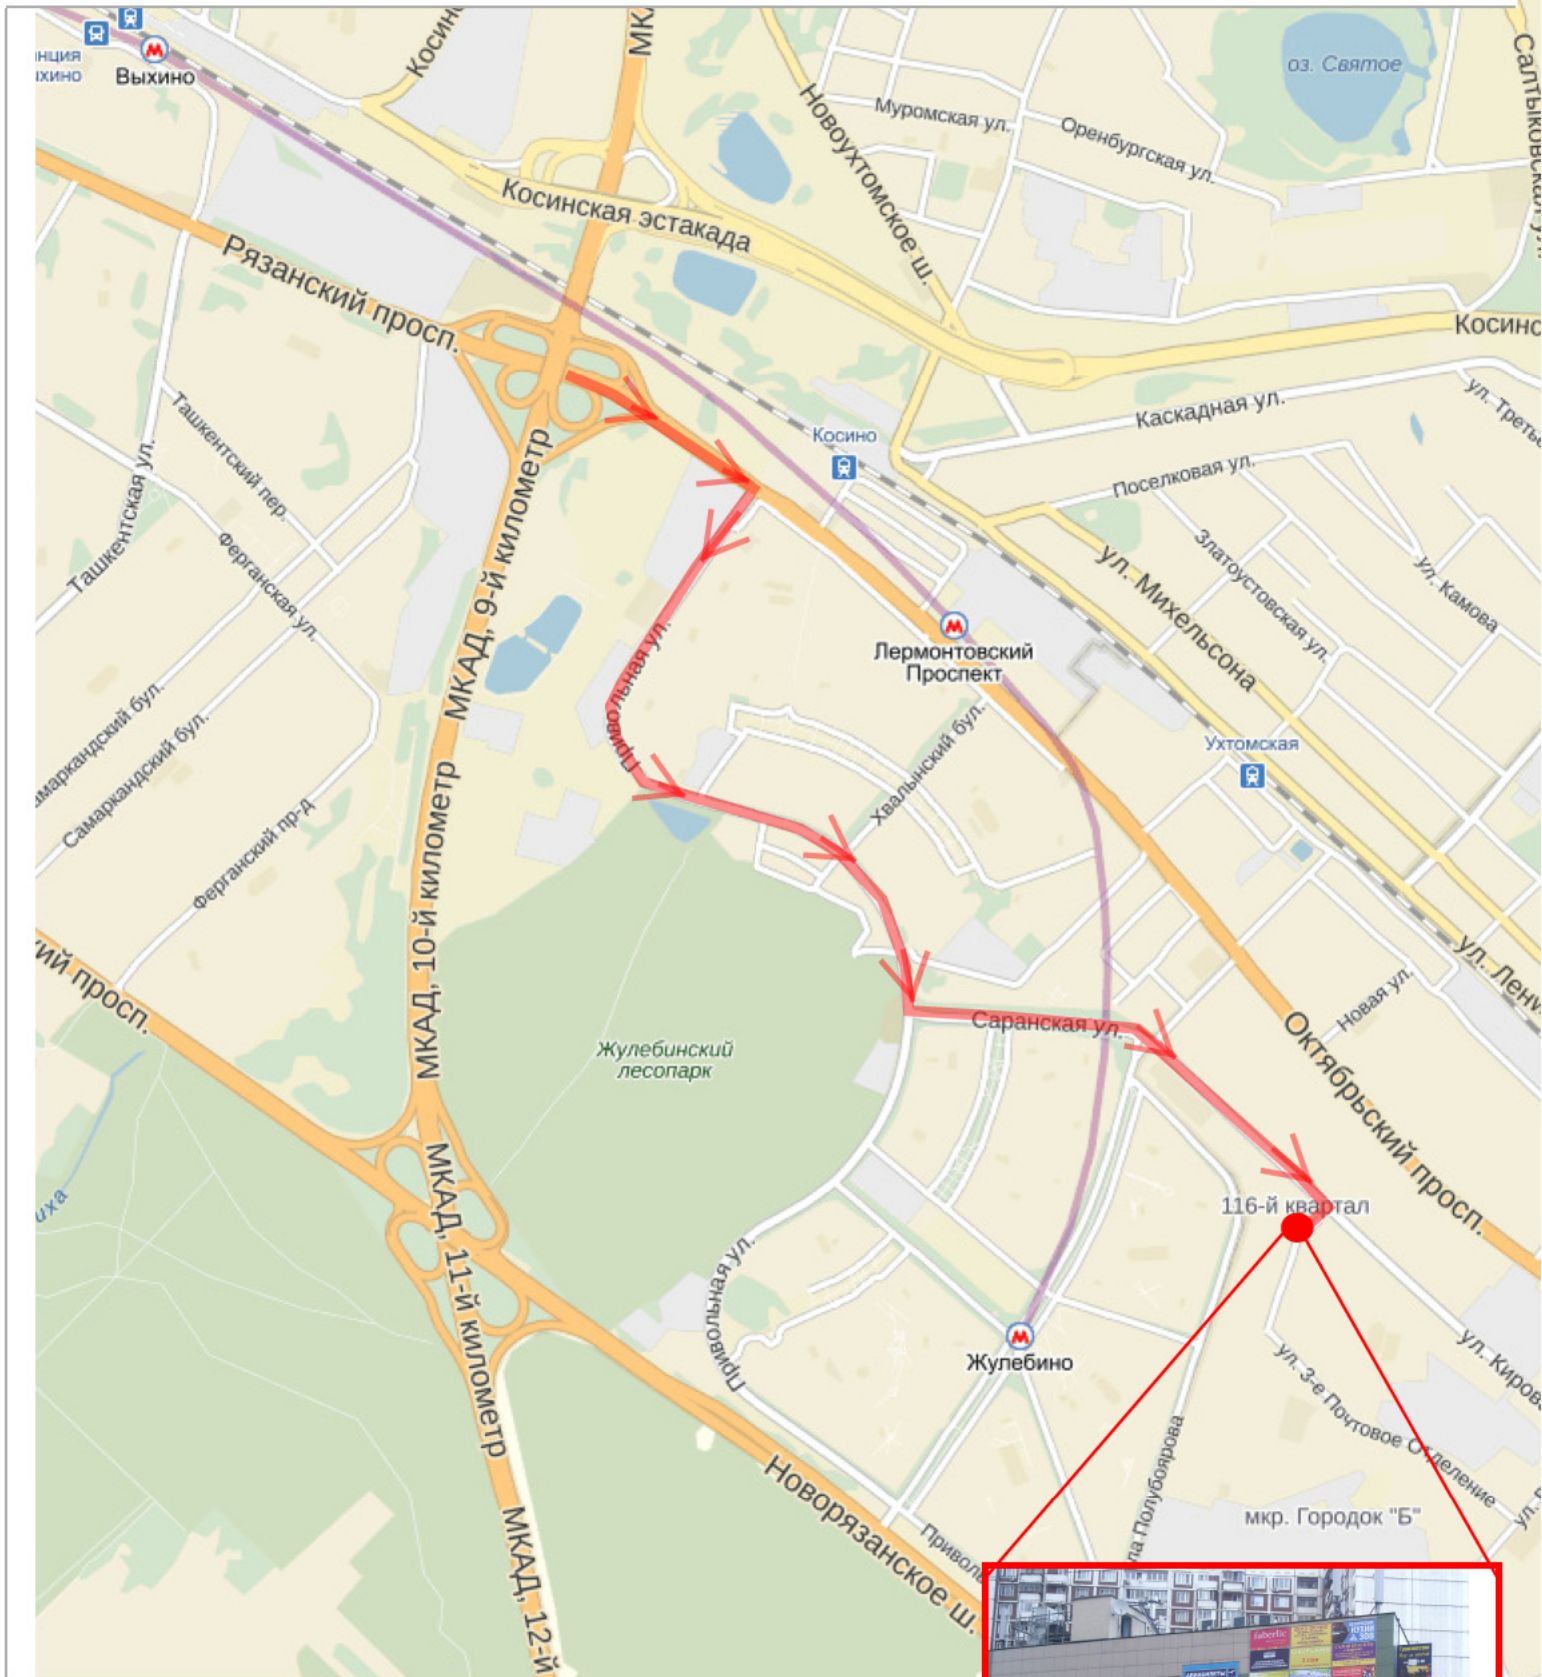

## Схема проезда в офис ООО "Силиум" от МКАД

Проезд в офис ООО "Силиум" от МКАД:

1. Лермонтовский проспект от МКАД в область, 600м
2. Поворот направо на ул. Привольная, 2000м
3. Поворот налево на ул. Саранская напротив бассейна "Парус", 1300м
4. Поворот налево на ул. 3-е Почтовое отделение, 100м.

Офис находится на втором этаже двухэтажного серо-зеленого здания.  
140002, МО, г. Люберцы, 116-й квартал, ул. Кирова, д. 20а, офис 7, 8.